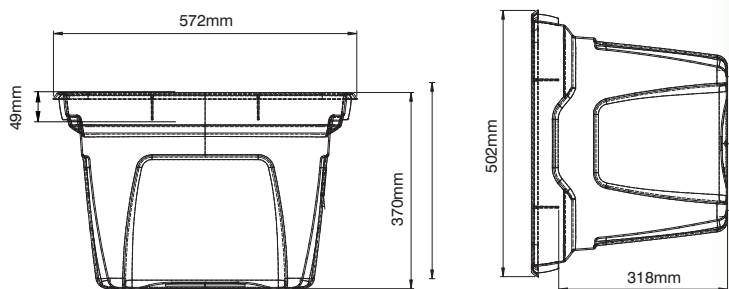

60 litre

SULO TALBOT™

SULO Talbot Limited
Gate 4, 13 Kerwyn Avenue, East Tamaki, Auckland 2013
NEW ZEALAND

Tel: +64 9 968 2180

Fax: + 64 9 968 2188

Internet: www.sulo-talbot.co.nz Email: info@sulo-talbot.co.nz

SULO MGB Australia Pty Ltd
123 Wisemans Ferry Road, Somersby NSW 2250

AUSTRALIA

Tel: +61 (0) 2 - 4348 8188

Fax: +61 (0) 2 - 4348 8128

Internet: www.sulo.com.au E-mail: info@sulo.com.au